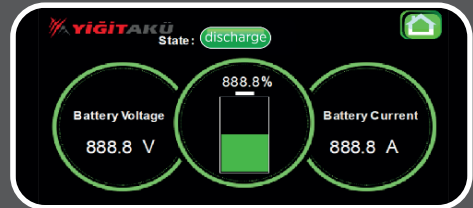

Teknik Özellikler

Akü Modeli	Kimyasal İçerik	Kapasite (Ah)	Voltaj (VDC)	Maksimum Şarj Akımı (A)	Şarj Tipi	Sürekli Deşarj Akımı (A(1C))	Çalışma Sıcaklığı	Şarj Sıcaklığı	Döngü Ömrü (CYCLE LIFE)**	BOYUTLAR(mm)**			Ağırlık (kg)**	İletişim Protokolü
										Boy	En	Yükseklik		
Y_T2205148_0	LiFePO4	105	48	-50 A	U/I; CC/CV	105	-20 °C to +55 °C	0 °C to +55 °C	<3000 25 °C 80% DOD*	D.S.B****			50	CANbus 2.0B
Y_T2310148_0	LiFePO4	210	48	-105 A	U/I; CC/CV	210	-20 °C to +55 °C	0 °C to +55 °C	<3000 25 °C 80% DOD*	600	439	243	95	CANbus 2.0B

*DOD (Depth of Discharge): Akünün %100 doluluktan belirtilen derinliğe kadar deşarj edilme oranıdır.

**Cycle Life olarak belirtilen değer 25 °C ve 80% DOD değerlerini sağladığı koşullarda geçerlidir.

***Tabloda belirtilen ölçüler dışında ürün talebiniz olması durumunda, projenize özel çözümler için Satış Temsilcimiz ile iletişime geçiniz.

****DSB: Daha sonra belirlenecektir.

Titreşim/Darbeye Dayanıklı Mekanik İç Yapı
Batarya Yönetim Sistemi (BMS)
On/Off Düğmesi

PC ile Sınırsız Veri Transferi
4.3" TFT Ekran Modülü
Sesli/Görsel İkaz
Bluetooth APP

Yüksek/Düşük Voltaj Koruması
Yüksek/Düşük Akım Koruması
Derin Deşarj Koruması
Kısa Devre Koruması
Sıcaklık Koruması

Akıllı Uygulamalar

Batarya paketiniz ile entegre halde sunulan Bluetooth Modülü ve Kullanıcı Arayüzü ile anlık verilere kolay erişim imkanı sunuyoruz.

Li-Mobile Bluetooth Uygulama

BATTERY MODULE PERFORMANCE												Detail				
V1	V2	V3	V4	V5	V6								T1	T2	T3	T4
8888	8888	8888	8888	8888	8888							888	888	888	888	
V7	V8	V9	V10	V11	V12							T5	T6	T7	T8	
8888	8888	8888	8888	8888	8888							888	888	888	888	
V13	V14	V15	V16	V17	V18							T9	T10	T11	T12	
8888	8888	8888	8888	8888	8888							888	888	888	888	
V19	V20	V21	V22	V23	V24							T13	T14	T15	T16	
8888	8888	8888	8888	8888	8888							888	888	888	888	

Total Voltage High		Detail
Total Voltage Low		Detail
Cell Delta Voltage High		Cell
Discharge Temperature Low		Cell
Charge Temperature Low		Cell
Discharge Temperature High		Alarm

Harici Kullanıcı Arayüzü